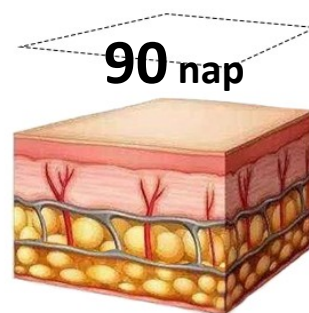

Elmélet

Miután a célzott területen lévő zsírszövetet a hűtőfej beszívja, az applikátor 360°-os körkörös hűtési energiát bocsát ki, amely a zsírsejtekre hat anélkül, hogy a környező szövetet károsítaná. A Cryocool erőteljes és stabil hűtési energiája beindítja a sejtek természetes pusztulási folyamatát, az ún. apoptózist. Az elhalt zsírsejtek ezután a szervezet természetes anyagcsere-folyamatain keresztül távozik, így a zsírsejtek véglegesen eltűnnek a kezelt területről, ami jelentős zsírcsökkenést eredményez.

A bemelegítő technológia serkenti a vérkeringést.

A következő hetekben a szervezet természetes módon feldolgozza és eltávolítja az elhalt zsírsejteket.

①

Sokunknak maradnak makacs zsírpárnái, még diéta és testmozgás mellett is.

②

③

Az applikátor 360°-ban hűti a zsírsejteket, anélkül, hogy a környező szövetet károsítaná.

④

⑤

A Cryocool eljárás tartós eredményt biztosít, mivel a kezelt zsírsejtek véglegesen eltűnnek.

Ki az ideális jelölt a MultiShape kezelésre?

Azok a férfiak és nők, akik szeretnék csökkenteni a cellulitot és a testkörfogatot, műtét és lábadozási idő nélkül, és egészséges testsúllyal rendelkeznek, valamint nincsenek orvosi ellenjavallataik, ideális jelöltek lehetnek a 5 applikátoros Cryocool kezelésre.