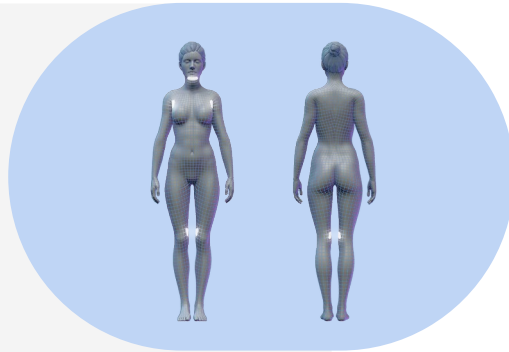

Azok a férfiak és nők, akik szeretnék csökkenteni a cellulitot és a testkörfogatot, műtét és lábadozási idő nélkül, és egészséges testsúllyal rendelkeznek, valamint nincsenek orvosi ellenjavallataik, ideális jelöltek lehetnek a 5 applikátoros Cryocool kezelésre.

Nem: Nő
Életkor: 32
Kezelési terület: has
Kezelések száma: 3

Nem: Nő
Életkor: 29
Kezelési terület: comb
Kezelések száma: 4

Nem: Nő
Életkor: 35
Kezelési terület: has
Kezelések száma: 2

Többcélú kezelési rendszer

Technológia előnyei

Fejlett technológia

Négy kezelőfej egyidejű működése

360°-os hűtési technológia, 30perc alatt látható eredmény

Orvosi szilikon gyűrű, biztonságos és kényelmes

Felhasználóbarát, kisméretű érintőképernyő