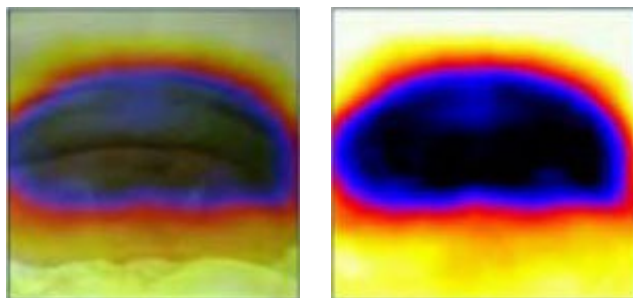

360° KRIOLIPOLÍZIS CRYOCOOL

5A testformáló rendszer

Miért válaszd a 360° Kriolipolízis Cryocool készüléket?

5 kezelőfej a teljes test kezelésére

- Kettős áll és az állvonal alatti rész
- Melltartó alatti zsírpárnák
- Felkar
- Has és oldalsó területek
- Comb

- Hát (háti zsírpárnák)
- Derék/hát
- Oldal
- „Banántekercs” (fenék alatti redő)
- Comb

**5 kezelőfej – több kezelési terület,
hatékonyabb eredmény**

360°

Többirányú, több szinten ható, térhatású hűtés

Kétoldali hűtés

A hagyományos kriolipolízis két hűtőlemezzel működik, és csak kb. 40%-ban hatékony a kezelt területen.

360°-os hűtő applikátor

Az új 360°-os hűtő applikátor, 100%-ban hatékony a teljes kezelési felületen, a legalacsonyabb hőmérséklet elérheti a -15 ° C-ot

Elmélet

Miután a célzott területen lévő zsírszövetet a hűtőfej beszívja, az applikátor 360°-os körkörös hűtési energiát bocsát ki, amely a zsírsejtekre hat anélkül, hogy a környező szövetet károsítaná. A Cryocool erőteljes és stabil hűtési energiája beindítja a sejtek természetes pusztulási folyamatát, az ún. apoptózist. Az elhalt zsírsejtek ezután a szervezet természetes anyagcsere-folyamatain keresztül távozik, így a zsírsejtek véglegesen eltűnnek a kezelt területről, ami jelentős zsírcsökkenést eredményez.