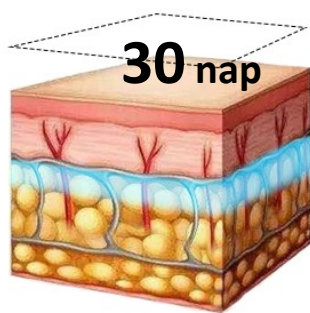

Elmélet

Miután a célzott területen lévő zsírszövetet a hűtőfej beszívja, az applikátor 360°-os körkörös hűtési energiát bocsát ki, amely a zsírsejtekre hat anélkül, hogy a környező szövetet károsítaná. A Cryocool erőteljes és stabil hűtési energiája beindítja a sejtek természetes pusztulási folyamatát, az ún. apoptózist. Az elhalt zsírsejtek ezután a szervezet természetes anyagcsere-folyamatain keresztül távozik, így a zsírsejtek véglegesen eltűnnek a kezelt területről, ami jelentős zsírcsökkenést eredményez.

A bemelegítő technológia serkenti a vérkeringést.

A következő hetekben a szervezet természetes módon feldolgozza és eltávolítja az elhalt zsírsejteket.

①

Sokunknak maradnak makacs zsírpárnái, még diéta és testmozgás mellett is.

②

③

Az applikátor 360°-ban hűti a zsírsejteket, anélkül, hogy a környező szövetet károsítaná.

④

⑤

A Cryocool eljárás tartós eredményt biztosít, mivel a kezelt zsírsejtek véglegesen eltűnnek.

Ki az ideális jelölt a MultiShape kezelésre?

Azok a férfiak és nők, akik szeretnék csökkenteni a cellulitot és a testkörfogatot, műtét és lábadozási idő nélkül, és egészséges testsúllyal rendelkeznek, valamint nincsenek orvosi ellenjavallataik, ideális jelöltek lehetnek a 5 applikátoros Cryocool kezelésre.