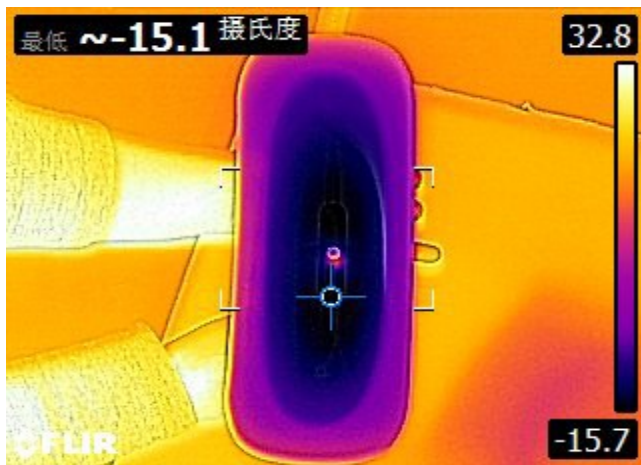

360° KRIOLIPOLÍZIS CRYOCOOL

5A testformáló rendszer

Miért válaszd a 360° Kriolipolízis Cryocool készüléket?

5 kezelőfej a teljes test kezelésére

- Kettős áll és az állvonal alatti rész
- Melltartó alatti zsírpárnák
- Felkar
- Has és oldalsó területek
- Comb

- Hát (háti zsírpárnák)
- Derék/hát
- Oldal
- „Banántekercs” (fenék alatti redő)
- Comb

**5 kezelőfej – több kezelési terület,
hatékonyabb eredmény**

360°

Többirányú, több szinten ható, térhatású hűtés

Kétoldali hűtés

A hagyományos kriolipolízis két hűtőlemezzel működik, és csak kb. 40%-ban hatékony a kezelt területen.

360°-os hűtő applikátor

Az új 360°-os hűtő applikátor, 100%-ban hatékony a teljes kezelési felületen, a legalacsonyabb hőmérséklet elérheti a -15 ° C-ot

Elmélet

Miután a célzott területen lévő zsírszövetet a hűtőfej beszívja, az applikátor 360°-os körkörös hűtési energiát bocsát ki, amely a zsírsejtekre hat anélkül, hogy a környező szövetet károsítaná. A Cryocool erőteljes és stabil hűtési energiája beindítja a sejtek természetes pusztulási folyamatát, az ún. apoptózist. Az elhalt zsírsejtek ezután a szervezet természetes anyagcsere-folyamatain keresztül távozik, így a zsírsejtek véglegesen eltűnnek a kezelt területről, ami jelentős zsírcsökkenést eredményez.