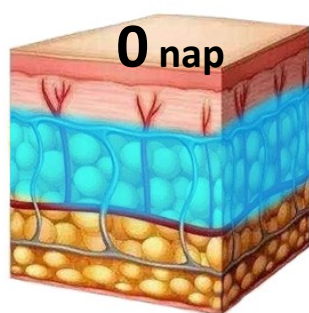

Elmélet

Miután a célzott területen lévő zsírszövetet a hűtőfej beszívja, az applikátor 360°-os körkörös hűtési energiát bocsát ki, amely a zsírsejtekre hat anélkül, hogy a környező szövetet károsítaná. A Cryocool erőteljes és stabil hűtési energiája beindítja a sejtek természetes pusztulási folyamatát, az ún. apoptózist. Az elhalt zsírsejtek ezután a szervezet természetes anyagcsere-folyamatain keresztül távozik, így a zsírsejtek véglegesen eltűnnek a kezelt területről, ami jelentős zsírcsökkenést eredményez.

A bemelegítő technológia serkenti a vérkeringést.

A következő hetekben a szervezet természetes módon feldolgozza és eltávolítja az elhalt zsírsejteket.

①

Sokunknak maradnak makacs zsírpárnái, még diéta és testmozgás mellett is.

②

③

Az applikátor 360°-ban hűti a zsírsejteket, anélkül, hogy a környező szövetet károsítaná.

④

⑤

A Cryocool eljárás tartós eredményt biztosít, mivel a kezelt zsírsejtek véglegesen eltűnnek.

Ki az ideális jelölt a MultiShape kezelésre?

Azok a férfiak és nők, akik szeretnék csökkenteni a cellulitot és a testkörfogatot, műtét és lábadozási idő nélkül, és egészséges testsúllyal rendelkeznek, valamint nincsenek orvosi ellenjavallataik, ideális jelöltek lehetnek a 5 applikátoros Cryocool kezelésre.