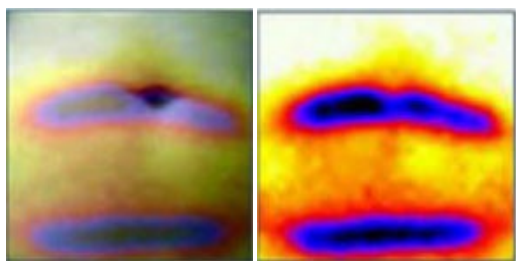

360° KRIOLIPOLÍZIS CRYOCOOL

5A testformáló rendszer

Miért válaszd a 360° Kriolipolízis Cryocool készüléket?

5 kezelőfej a teljes test kezelésére

- Kettős áll és az állvonal alatti rész
- Melltartó alatti zsírpárnák
- Felkar
- Has és oldalsó területek
- Comb

- Hát (háti zsírpárnák)
- Derék/hát
- Oldal
- „Banántekercs” (fenék alatti redő)
- Comb

**5 kezelőfej – több kezelési terület,
hatékonyabb eredmény**

360°

Többirányú, több szinten ható, térhatású hűtés

Kétoldali hűtés

A hagyományos kriolipolízis két hűtőlemezzel működik, és csak kb. 40%-ban hatékony a kezelt területen.

360°-os hűtő applikátor

Az új 360°-os hűtő applikátor, 100%-ban hatékony a teljes kezelési felületen, a legalacsonyabb hőmérséklet elérheti a -15 ° C-ot

Elmélet

Miután a célzott területen lévő zsírszövetet a hűtőfej beszívja, az applikátor 360°-os körkörös hűtési energiát bocsát ki, amely a zsírsejtekre hat anélkül, hogy a környező szövetet károsítaná. A Cryocool erőteljes és stabil hűtési energiája beindítja a sejtek természetes pusztulási folyamatát, az ún. apoptózist. Az elhalt zsírsejtek ezután a szervezet természetes anyagcsere-folyamatain keresztül távozik, így a zsírsejtek véglegesen eltűnnek a kezelt területről, ami jelentős zsírcsökkenést eredményez.