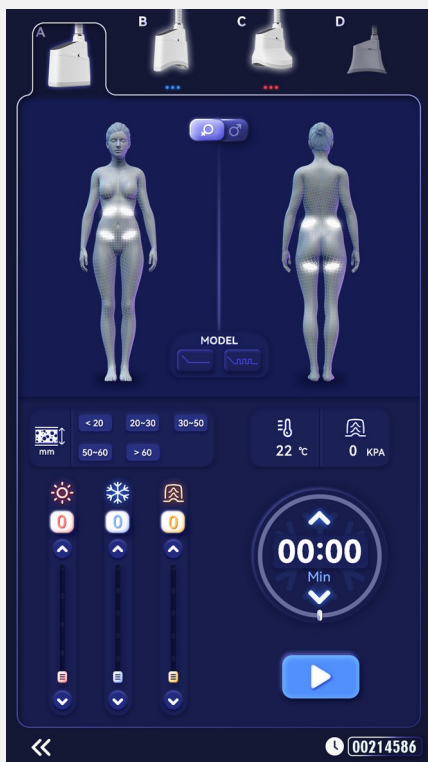

Technológia előnyei

Fejlett technológia

Négy kezelőfej egyidejű működése

360°-os hűtési technológia, 30perc alatt látható eredmény

Orvosi szilikon gyűrű, biztonságos és kényelmes

Felhasználóbarát, kisméretű érintőképernyő

5 könnyen cserélhető applikátor

Orvosi szűrőpamut, higiénikus, biztonságos és praktikus

Dönthető kijelző, alkalmazkodik minden kezelési helyzethez

Okos üzemmód

Gyors üzemmód

Műszaki adatok

360 KRIOLIPOLÍZIS CRYOCOOL

| | |
|----------------------------|--|
| Bemeneti teljesítmény: | 1200W |
| Fagyasztófej nyomása: | 0-100Kpa |
| Fagyasztófej hőmérséklete: | -15°C -5°C |
| Kezelőfejek száma: | 5 választható (cserélhető applikátorok) |
| Gép kijelzője: | 15.6 colos dönthető kijelző, 30°-73° között állítható. |
| Hűtőrendszer: | Félvezetős hűtés + vízhűtés + légűtés kombinációja |
| Készülék mérete: | 41*58*154cm |