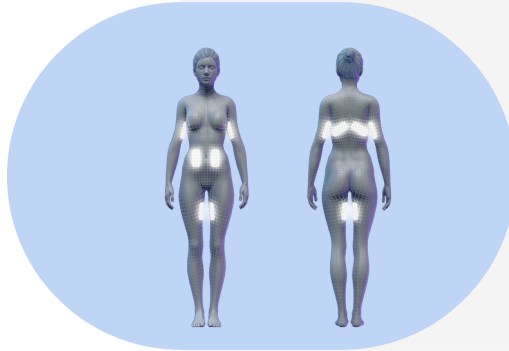

Azok a férfiak és nők, akik szeretnék csökkenteni a cellulitot és a testkörfogatot, műtét és lábadozási idő nélkül, és egészséges testsúllyal rendelkeznek, valamint nincsenek orvosi ellenjavallataik, ideális jelöltek lehetnek a 5 applikátoros Cryocool kezelésre.

Nem: Nő
Életkor: 32
Kezelési terület: has
Kezelések száma: 3

Nem: Nő
Életkor: 29
Kezelési terület: comb
Kezelések száma: 4

Nem: Nő
Életkor: 35
Kezelési terület: has
Kezelések száma: 2

Többcélú kezelési rendszer

Technológia előnyei

Fejlett technológia

Négy kezelőfej egyidejű működése

360°-os hűtési technológia, 30perc alatt látható eredmény

Orvosi szilikon gyűrű, biztonságos és kényelmes

Felhasználóbarát, kisméretű érintőképernyő

5 könnyen cserélhető applikátor

Orvosi szűrőpamut, higiénikus, biztonságos és praktikus

Dönthető kijelző, alkalmazkodik minden kezelési helyzethez

Okos üzemmód

Gyors üzemmód

Műszaki adatok

360 KRIOLIPOLÍZIS CRYOCOOL