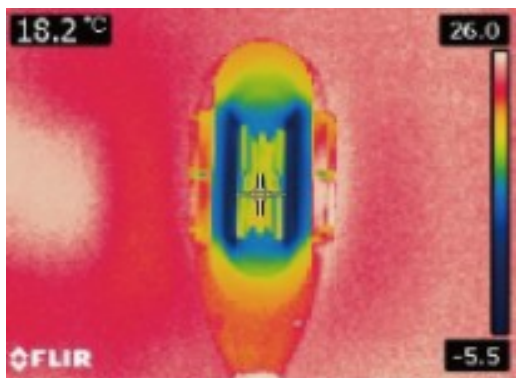

360° KRIOLIPOLÍZIS CRYOCOOL

5A testformáló rendszer

Miért válaszd a 360° Kriolipolízis Cryocool készüléket?

5 kezelőfej a teljes test kezelésére

- Kettős áll és az állvonal alatti rész
- Melltartó alatti zsírpárnák
- Felkar
- Has és oldalsó területek
- Comb

- Hát (háti zsírpárnák)
- Derék/hát
- Oldal
- „Banántekercs” (fenék alatti redő)
- Comb

**5 kezelőfej – több kezelési terület,
hatékonyabb eredmény**

360°

Többirányú, több szinten ható, térhatású hűtés

Kétoldali hűtés

A hagyományos kriolipolízis két hűtőlemezzel működik, és csak kb. 40%-ban hatékony a kezelt területen.

360°-os hűtő applikátor

Az új 360°-os hűtő applikátor, 100%-ban hatékony a teljes kezelési felületen, a legalacsonyabb hőmérséklet elérheti a -15 ° C-ot

Elmélet

Miután a célzott területen lévő zsírszövetet a hűtőfej beszívja, az applikátor 360°-os körkörös hűtési energiát bocsát ki, amely a zsírsejtekre hat anélkül, hogy a környező szövetet károsítaná. A Cryocool erőteljes és stabil hűtési energiája beindítja a sejtek természetes pusztulási folyamatát, az ún. apoptózist. Az elhalt zsírsejtek ezután a szervezet természetes anyagcsere-folyamatain keresztül távozik, így a zsírsejtek véglegesen eltűnnek a kezelt területről, ami jelentős zsírcsökkenést eredményez.