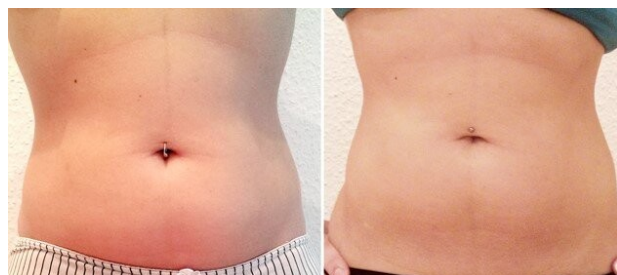

Nem: Nő
Életkor: 35
Kezelési terület: has
Kezelések száma: 2