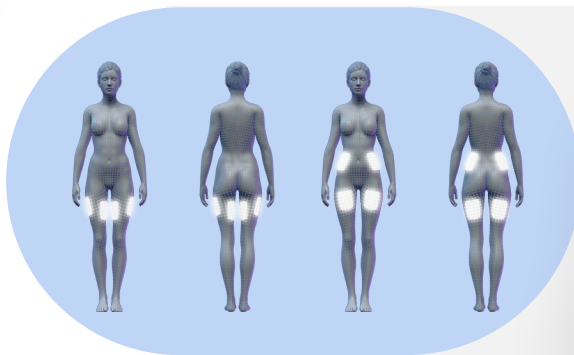

Azok a férfiak és nők, akik szeretnék csökkenteni a cellulitot és a testkörfogatot, műtét és lábadozási idő nélkül, és egészséges testsúllyal rendelkeznek, valamint nincsenek orvosi ellenjavallataik, ideális jelöltek lehetnek a 5 applikátoros Cryocool kezelésre.

Nem: Nő
Életkor: 32
Kezelési terület: has
Kezelések száma: 3

Nem: Nő
Életkor: 29
Kezelési terület: comb
Kezelések száma: 4

Nem: Nő
Életkor: 35
Kezelési terület: has
Kezelések száma: 2

Többcélú kezelési rendszer

Technológia előnyei

Fejlett technológia

Négy kezelőfej egyidejű működése

360°-os hűtési technológia, 30perc alatt látható eredmény

Orvosi szilikon gyűrű, biztonságos és kényelmes

Felhasználóbarát, kisméretű érintőképernyő