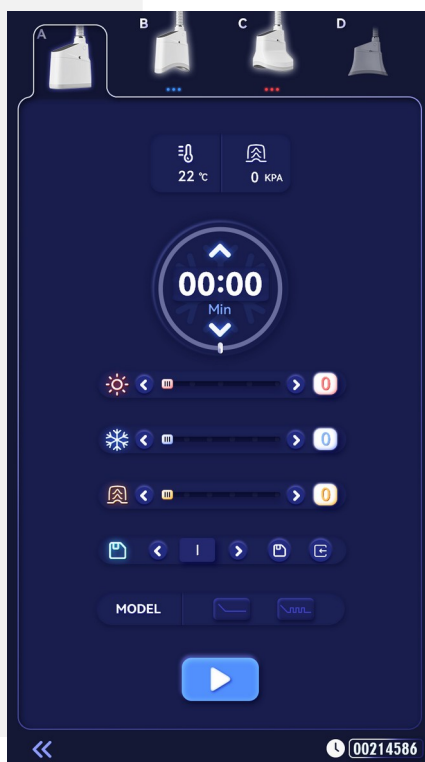

Technológia előnyei

Fejlett technológia

Négy kezelőfej egyidejű működése

360°-os hűtési technológia, 30perc alatt látható eredmény

Orvosi szilikon gyűrű, biztonságos és kényelmes

Felhasználóbarát, kisméretű érintőképernyő

5 könnyen cserélhető applikátor

Orvosi szűrőpamut, higiénikus, biztonságos és praktikus

Dönthető kijelző, alkalmazkodik minden kezelési helyzethez

Okos üzemmód

Gyors üzemmód

Műszaki adatok

360 KRIOLIPOLÍZIS CRYOCOOL

| | |
|----------------------------|--|
| Bemeneti teljesítmény: | 1200W |
| Fagyasztófej nyomása: | 0-100Kpa |
| Fagyasztófej hőmérséklete: | -15°C -5°C |
| Kezelőfejek száma: | 5 választható (cserélhető applikátorok) |
| Gép kijelzője: | 15.6 colos dönthető kijelző, 30°-73° között állítható. |
| Hűtőrendszer: | Félvezetős hűtés + vízhűtés + légűtés kombinációja |
| Készülék mérete: | 41*58*154cm |